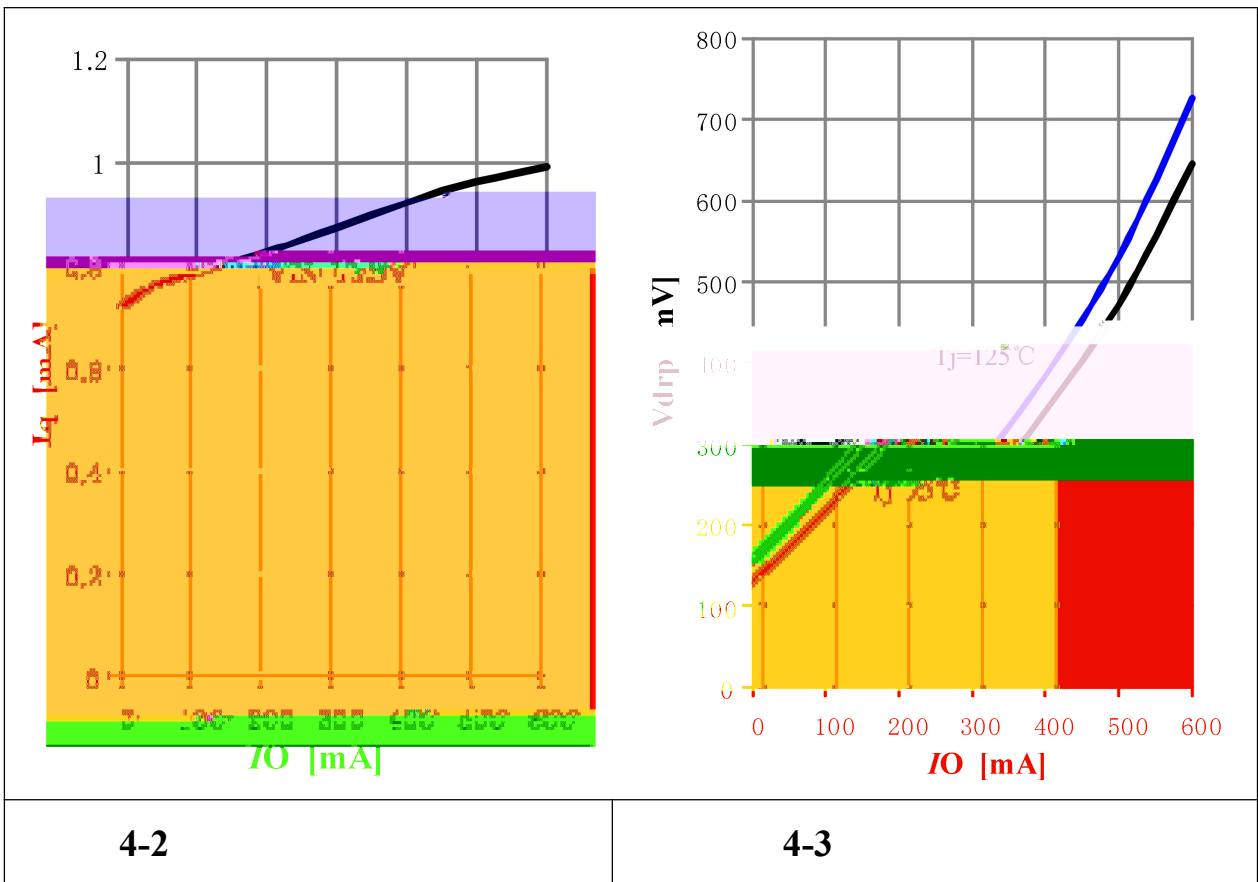

42 0

1

2

- 
- 
- 
- 
- 

4

封装尺寸  
eSOP8, 8LEAD