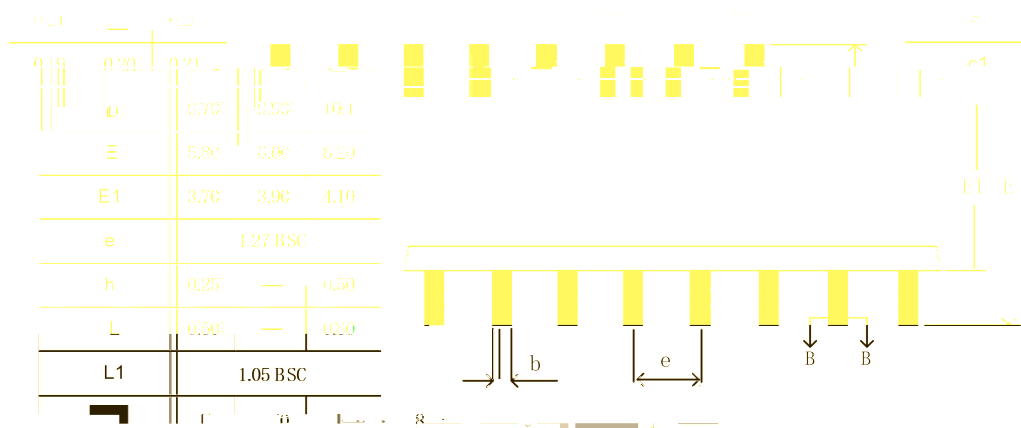

、概

、特性

-
-
-
-
-
-

应用 域:

-
-

、管脚定义

管脚图

管脚定义及功能

产品框图及功能

使用信息

两种封 格
封 格

封 格

L/F 或 尺寸 (mil)	93*92	100*160
----------------	-------	---------

、 信息