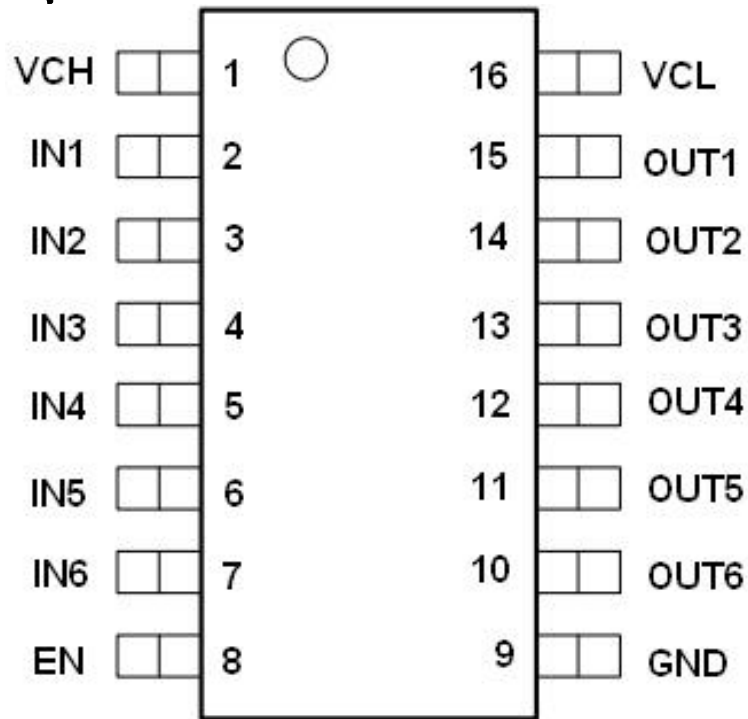

、概

、特性

-
-
-
-
-
-

应用 域:

-
-

、管脚定义

管脚图

管脚定义及功能

产品框图及功能

使用信息

两种封 格
封 格

封 格

L/F 或 尺寸 (mil)	93*92	100*160
----------------	-------	---------

、 信息