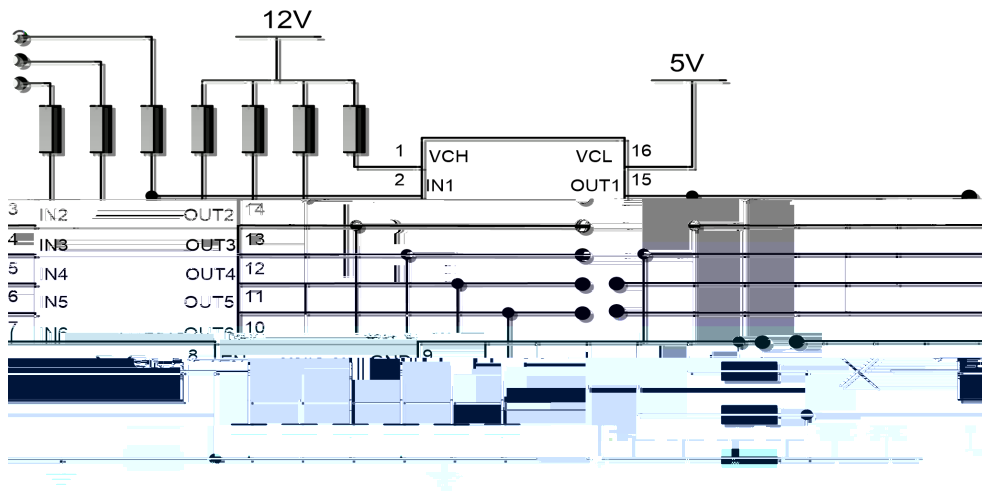

、概

、特性

-
-
-
-
-
-

应用 域:

-
-

、管脚定义

管脚图

管脚定义及功能

产品框图及功能

使用信息

两种封 格
封 格

封 格

L/F 或 尺寸 (mil)	93*92	100*160
----------------	-------	---------

、 信息