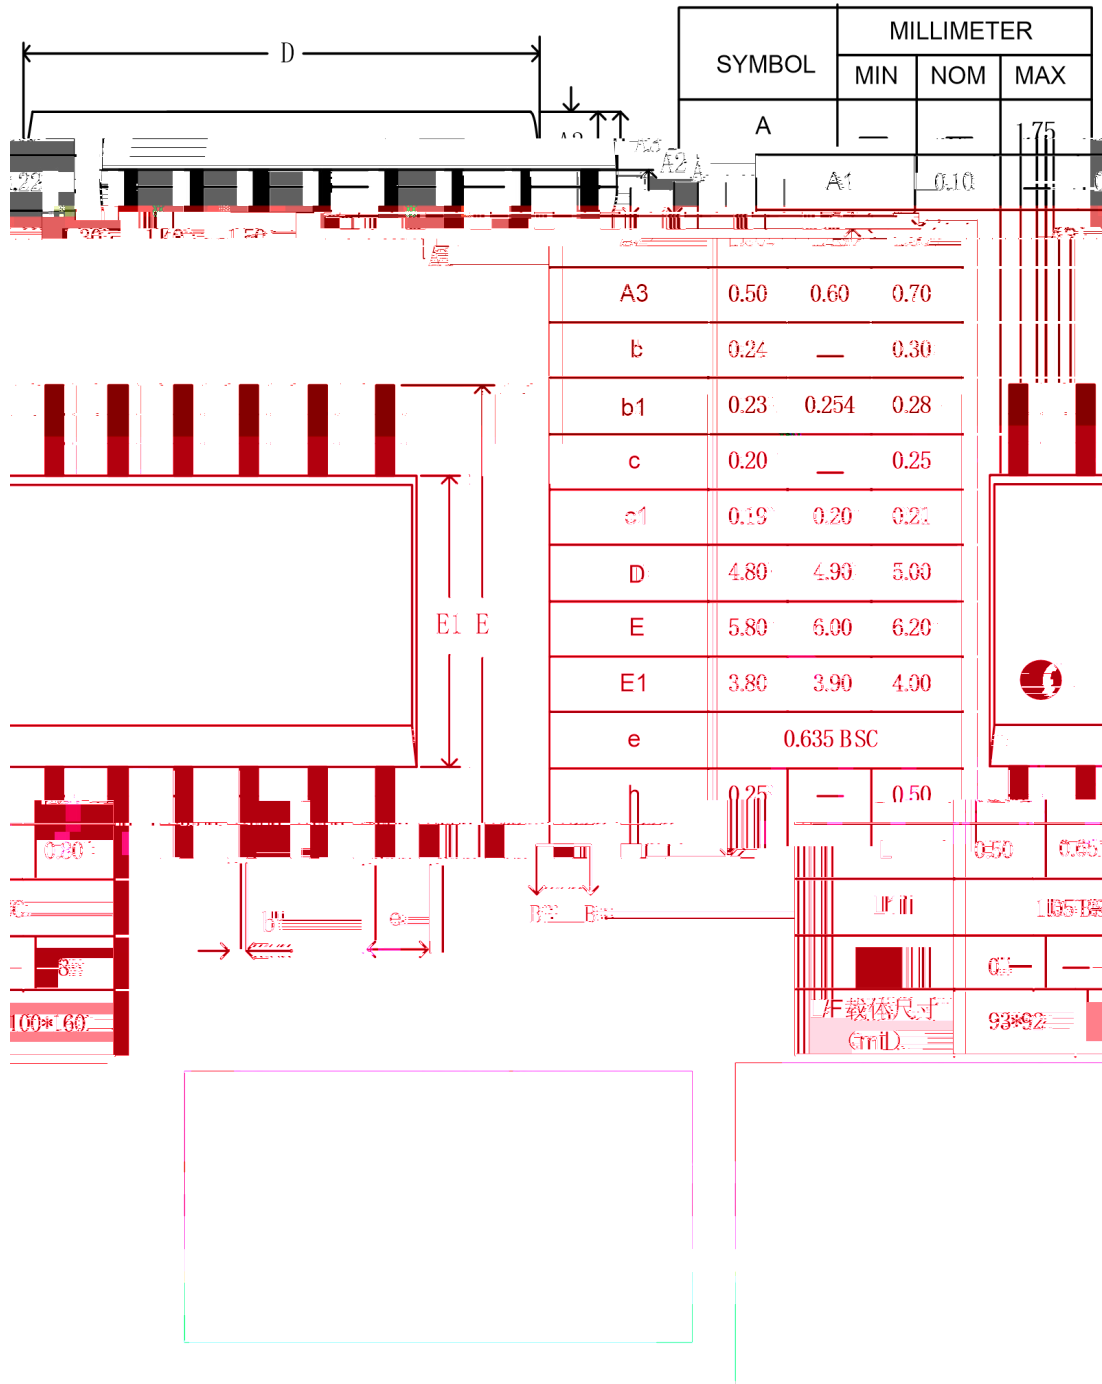

、概

、特性

-
-
-
-
-
-

应用 域:

-
-

、管脚定义

管脚图

管脚定义及功能

产品框图及功能

使用信息

两种封 格
封 格

封 格

L/F 或 尺寸 (mil)	93*92	100*160
----------------	-------	---------

、 信息